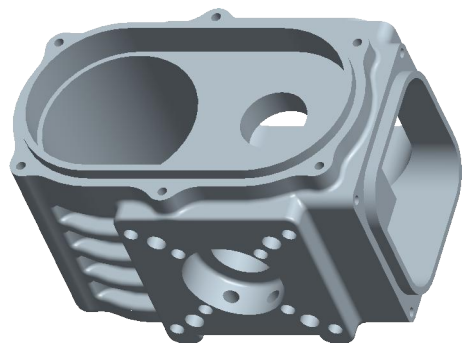

比例 0,600

名称：本体
材料：铝合金