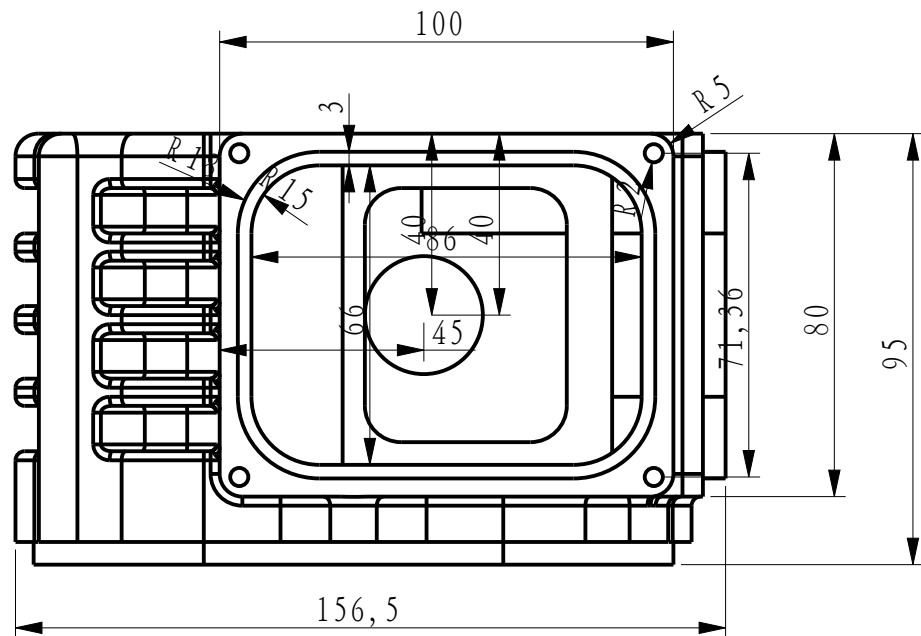

比例 0,600

名称：本体
材料：铝合金